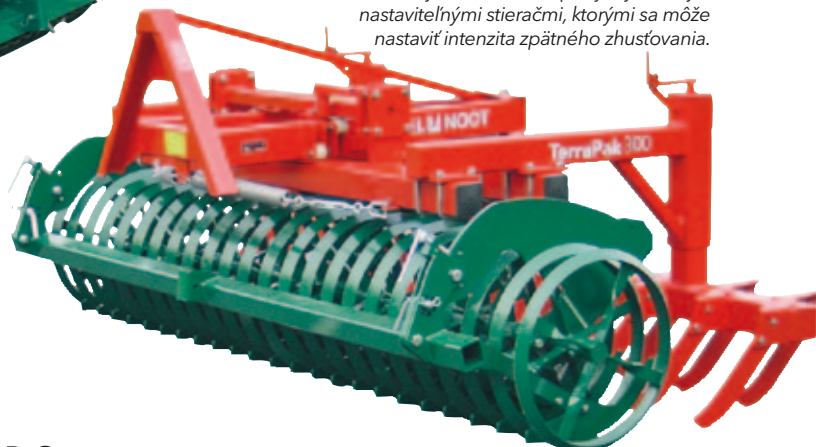

Váš Vogel & Noot-Partner:

VOGEL & NOOT SEED SOLUTIONS SPOL. S.R.O.

Piaristická 2 • 949 24 Nira • Slovenská republika • T/F +421 (0) 37 654 23 30

Milan Rac: M +421 (0) 905 431 405 • Milan.Rac@vogel-noot.net

Imrich Karika: M +421 (0) 918 902 739 • Imrich.Karika@vogel-noot.net

www.vogel-noot.info